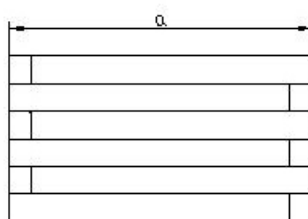

## Mides Jardinera

**a:** 120cm ample  
**b:** 50cm llarg  
**c:** 42cm alt

### Productes Relacionats

JJR080030030  
Jardinera rectangular petita

JJR100040035  
Jardinera rectangular mitjana

JJQ045045034  
Jardinera quadrada petita

JJQ055055039  
Jardinera quadrada mitjana

JJQ070070044  
Jardinera quadrada gran