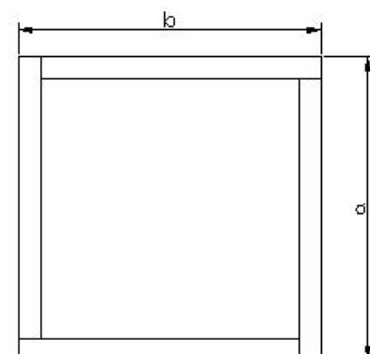

## Mides Jardinera

**a:** 120cm ample  
**b:** 50cm llarg  
**c:** 42cm alt

### Productes Relacionats

JJR080030030  
Jardinera rectangular petita

JJR100040035  
Jardinera rectangular mitjana

JJQ045045034  
Jardinera quadrada petita

JJQ055055039  
Jardinera quadrada mitjana

JJQ070070044  
Jardinera quadrada gran