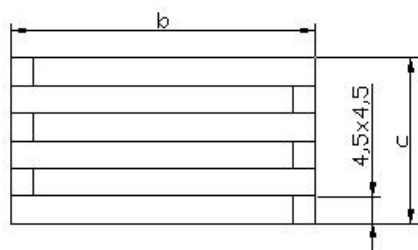

## Mides Jardinera

**a:** 120cm ample  
**b:** 50cm llarg  
**c:** 42cm alt

### Productes Relacionats

JJR080030030  
Jardinera rectangular petita

JJR100040035  
Jardinera rectangular mitjana

JJQ045045034  
Jardinera quadrada petita

JJQ055055039  
Jardinera quadrada mitjana

JJQ070070044  
Jardinera quadrada gran